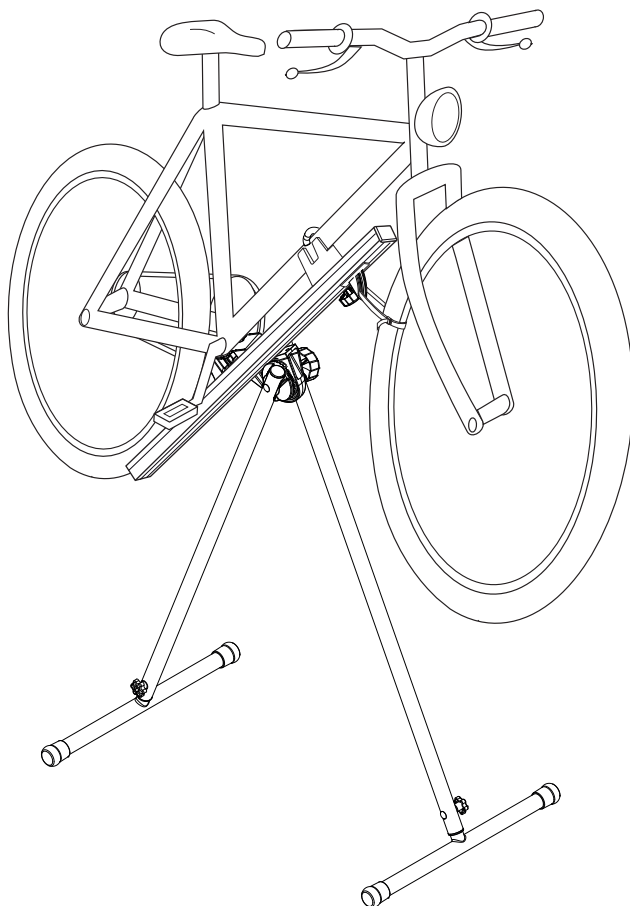

MENABO

BIKE SUPPORT

I	Istruzioni per il montaggio	RU	Инструкции по установке
GB	Fitting instructions	CZ	Návod na montáž
D	Montageanleitung	SK	Návod na montáž
F	Instructions de montage	SLO	Navodila za pritrdjevanje
E	Instrucciones de montaje	HR	Uputa za sastavljanje
NL	Montage-instructies	HU	A felszerelés módja
PT	Instruções de Montagem	GR	Οδηγίες συναρμολόγησης
S	Monteringsanvisning	DK	Monteringsvejledning
FIN	Asennusohje	RO	Instrucțiuni de montare
EST	Paigaldusjuhend	TK	Uydurma talimat
LAT	Stiprināšanas instrukcija	N	Monteringsveiledning
LIT	Pritvirtinimo instrukcijos	中文	裝修指導
PL	Instrukcja montażu	العربية	تعليمات التجميع