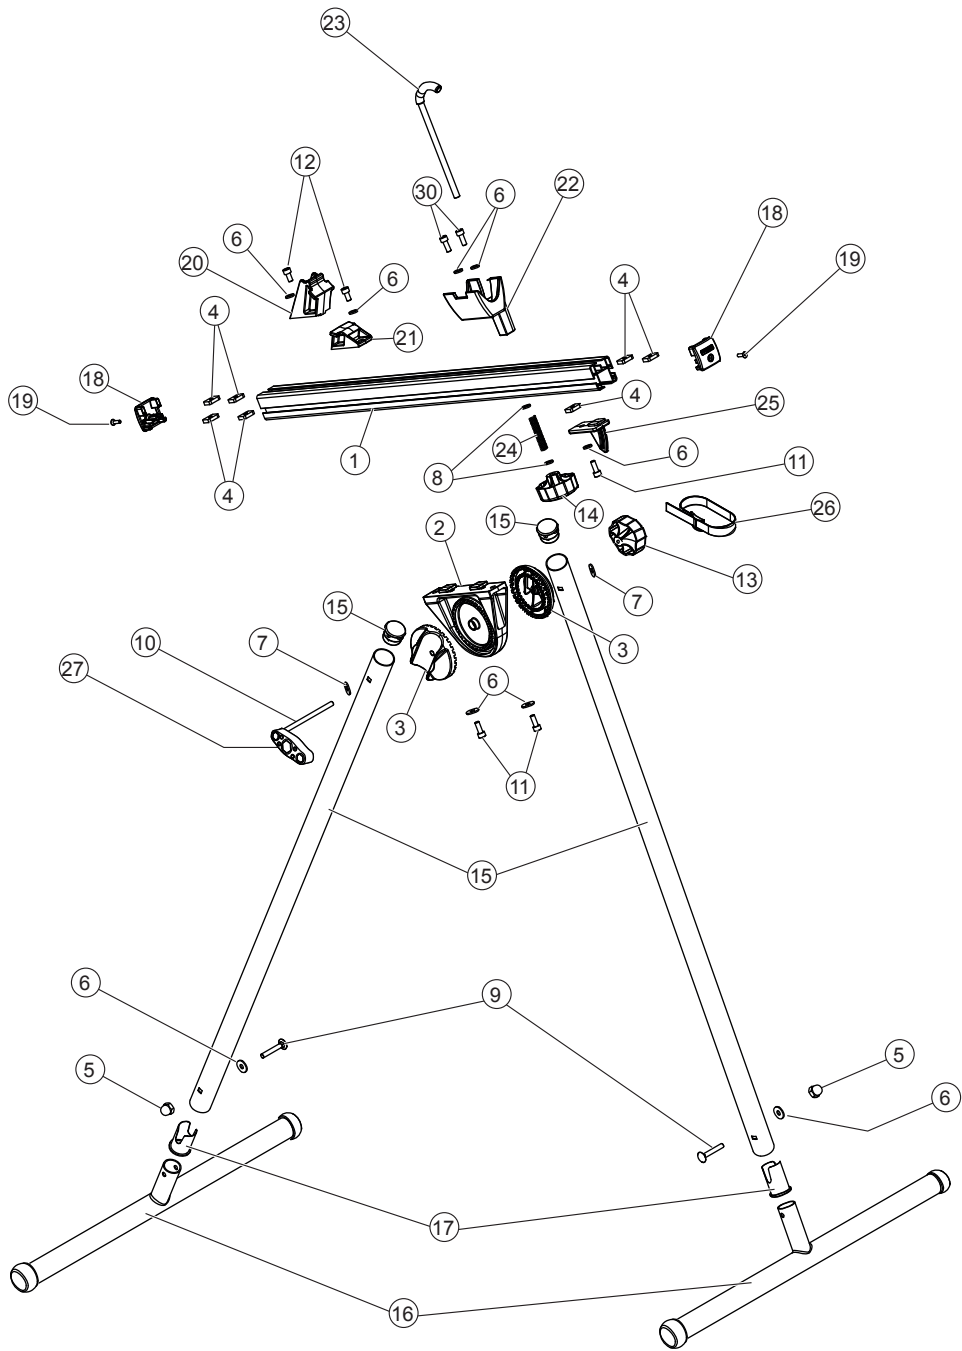

1

N.		Q.
2		1
4		2
6	6x12	2
11	M6x16	2